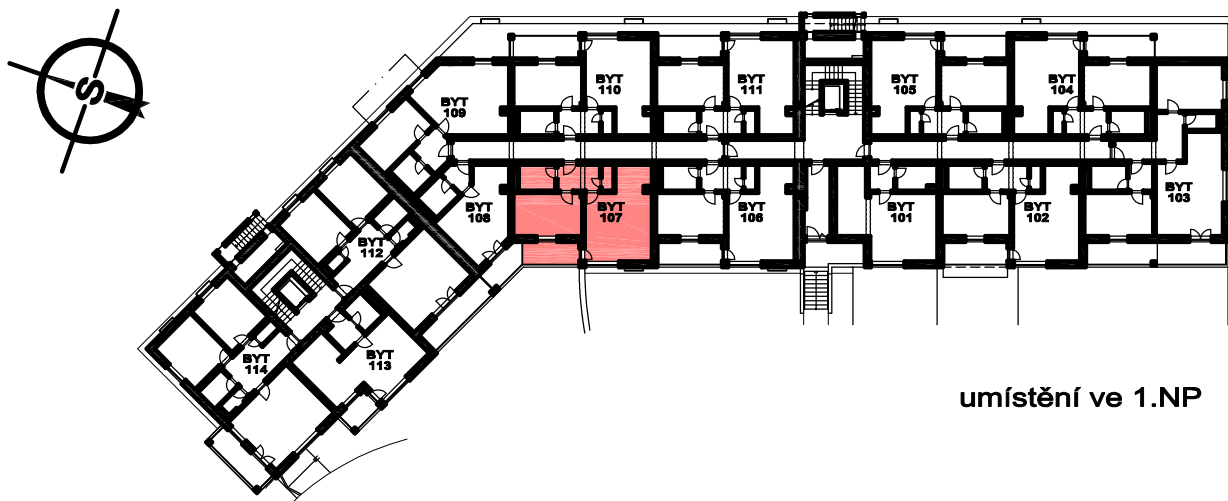

Developer a prodejce:

HEXADOM

S POL. S R. O.

BYTOVÝ DŮM POD HRÁZÍ ČESKÝ KRUMLOV

byt č. 107
2+KK

umístění ve 1.NP

LEGENDA MÍSTNOSTÍ

107.1	PŘEDSÍŇ	5,7 m ²
107.2	KOUPELNA + WC	4,9 m ²
107.3	KOMORA	1,6 m ²
107.4	POKOJ	15,3 m ²
107.5	OBÝVACÍ POKOJ + KUCHYŇSKÝ KOUT	28,5 m ²
CELKOVÁ PLOCHA		56,0 m ²
107.6	LOGGIE	7,1 m ²

NAVROVANÉ UMÍSTĚNÍ NÁBYTKU, VESTAVĚNÝCH SKŘÍNÍ A KUCHYŇSKÉ LINKY JE POUZE ORIENTAČNÍ A NENÍ ZAHNUTO V CENĚ

0 5m