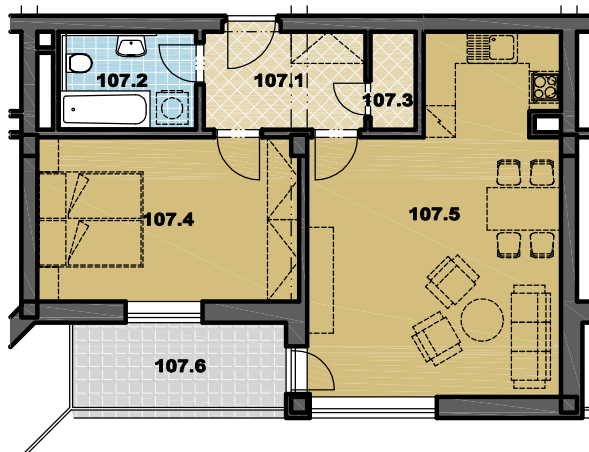

Developer a prodejce:

HEXADOM

S POL. S R. O.

BYTOVÝ DŮM POD HRÁZÍ ČESKÝ KRUMLOV

byt č. 107
2+KK

umístění ve 1.NP

LEGENDA MÍSTNOSTÍ

107.1	PŘEDSÍŇ	5,7 m ²
107.2	KOUPELNA + WC	4,9 m ²
107.3	KOMORA	1,6 m ²
107.4	POKOJ	15,3 m ²
107.5	OBÝVACÍ POKOJ + KUCHYŇSKÝ KOUT	28,5 m ²
CELKOVÁ PLOCHA		56,0 m ²
107.6	LOGGIE	7,1 m ²

NAVROVANÉ UMÍSTĚNÍ NÁBYTKU, VESTAVĚNÝCH SKŘÍNÍ A KUCHYŇSKÉ LINKY JE POUZE ORIENTAČNÍ A NENÍ ZAHNUTO V CENĚ

0 5m