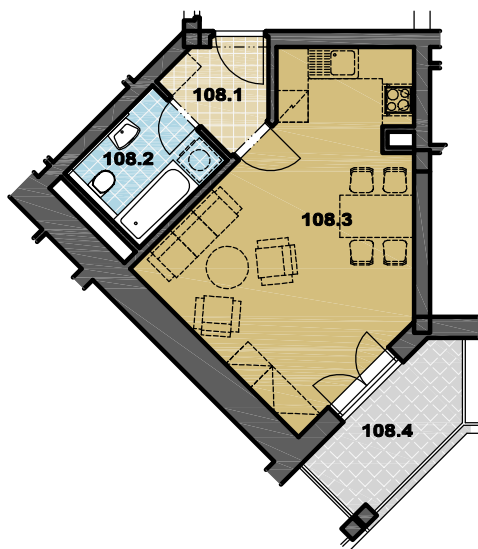

Developer a prodejce:

HEXADOM

SPOL. S R. O.

BYTOVÝ DŮM POD HRÁZÍ ČESKÝ KRUMLOV

byt č. 108
1+KK

umístění ve 1.NP

LEGENDA MÍSTNOSTÍ

108.1	PŘEDSÍŇ	3,0 m2
108.2	KOUPELNA + WC	4,7 m2
108.3	OBÝVACÍ POKOJ + KUCHYŇSKÝ KOUT	24,1 m2
CELKOVÁ PLOCHA		31,8 m2
108.4	LOGGIE	6,1 m2

NAVROVANÉ UMÍSTĚNÍ NÁBYTKU, VESTAVĚNÝCH SKŘÍNÍ A KUCHYŇSKÉ LINKY JE POUZE ORIENTAČNÍ A NENÍ ZAHRNUTO V CENĚ