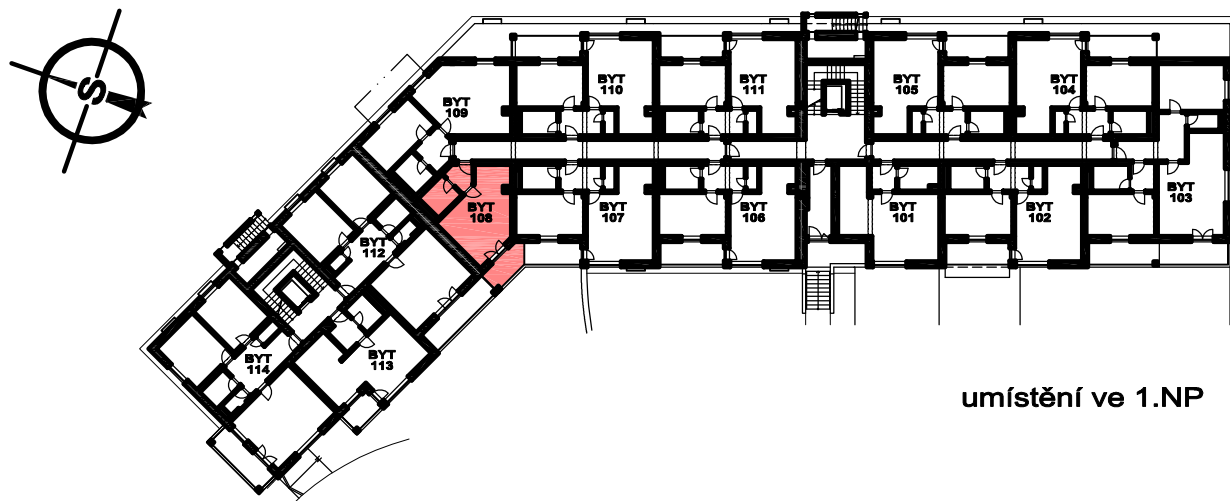

Developer a prodejce:

HEXADOM

SPOL. S R. O.

BYTOVÝ DŮM POD HRÁZÍ ČESKÝ KRUMLOV

byt č. 108
1+KK

umístění ve 1.NP

LEGENDA MÍSTNOSTÍ

108.1	PŘEDSÍŇ	3,0 m2
108.2	KOUPELNA + WC	4,7 m2
108.3	OBÝVACÍ POKOJ + KUCHYŇSKÝ KOUT	24,1 m2
CELKOVÁ PLOCHA		31,8 m2
108.4	LOGGIE	6,1 m2

NAVROVANÉ UMÍSTĚNÍ NÁBYTKU, VESTAVĚNÝCH SKŘÍNÍ A KUCHYŇSKÉ LINKY JE POUZE ORIENTAČNÍ A NENÍ ZAHRNUTO V CENĚ