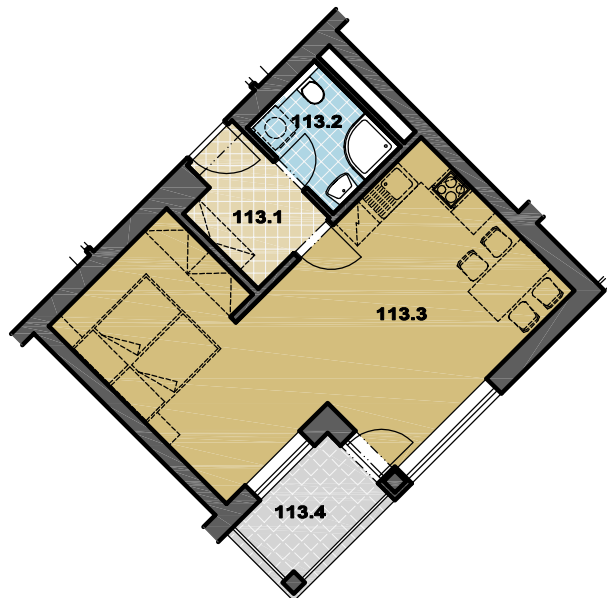

Developer a prodejce:

HEXADOM

S POL. S R. O.

BYTOVÝ DŮM POD HRÁZÍ ČESKÝ KRUMLOV

byt č. 113
1+KK

umístění ve 1.NP

LEGENDA MÍSTNOSTÍ

113.1	PŘEDSÍŇ	4,1 m ²
113.2	WC + KOUPELNA	4,2 m ²
113.3	OBÝVACÍ POKOJ + KUCHYŇSKÝ KOUT	33,5 m ²
CELKOVÁ PLOCHA		41,8 m ²
113.4	BALKON	4,8 m ²

NAVROVANÉ UMÍSTĚNÍ NÁBYTKU, VESTAVĚNÝCH SKŘÍNÍ A KUCHYŇSKÉ LINKY JE POUZE ORIENTAČNÍ A NENÍ ZAHRNUTO V CENĚ