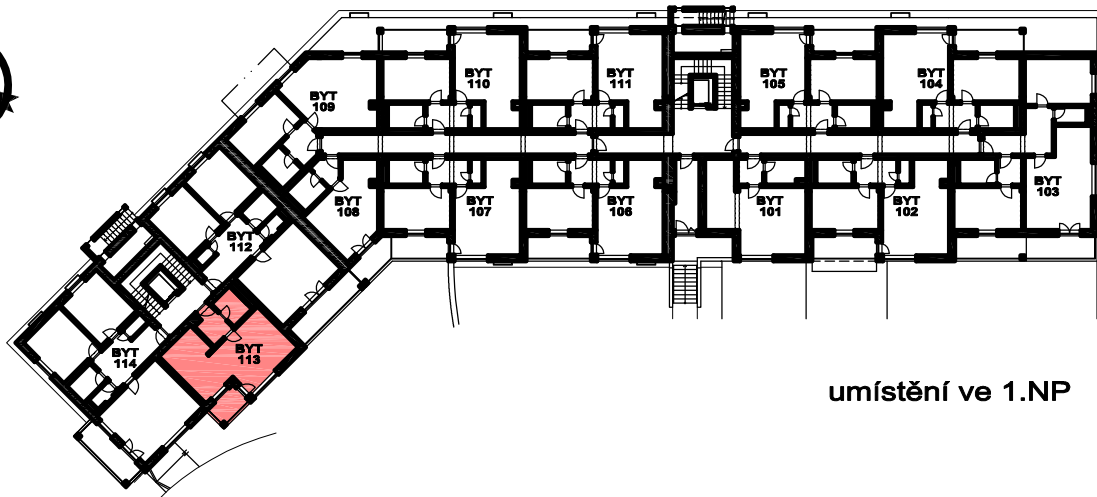

Developer a prodejce:

HEXADOM

S POL. S R. O.

BYTOVÝ DŮM POD HRÁZÍ ČESKÝ KRUMLOV

byt č. 113
1+KK

umístění ve 1.NP

LEGENDA MÍSTNOSTÍ

113.1	PŘEDSÍŇ	4,1 m ²
113.2	WC + KOUPELNA	4,2 m ²
113.3	OBÝVACÍ POKOJ + KUCHYŇSKÝ KOUT	33,5 m ²
CELKOVÁ PLOCHA		41,8 m ²
113.4	BALKON	4,8 m ²

NAVROVANÉ UMÍSTĚNÍ NÁBYTKU, VESTAVĚNÝCH SKŘÍNÍ A KUCHYŇSKÉ LINKY JE POUZE ORIENTAČNÍ A NENÍ ZAHRNUTO V CENĚ