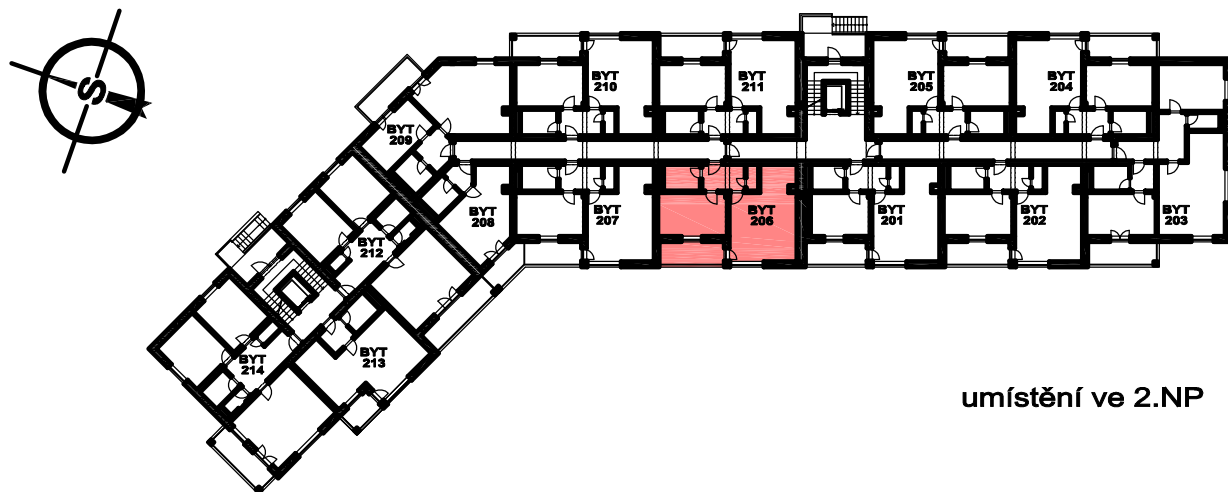

Developer a prodejce:

HEXADOM

S POL. S R. O.

BYTOVÝ DŮM POD HRÁZÍ ČESKÝ KRUMLOV

byt č. 206
2+KK

umístění ve 2.NP

LEGENDA MÍSTNOSTÍ

206.1	PŘEDSÍŇ	5,7 m ²
206.2	KOUPELNA + WC	4,9 m ²
206.3	KOMORA	1,6 m ²
206.4	POKOJ	15,3 m ²
206.5	OBÝVACÍ POKOJ + KUCHYŇSKÝ KOUT	28,5 m ²
CELKOVÁ PLOCHA		56,0 m ²
206.6	LOGGIE	8,3 m ²

NAVROVANÉ UMÍSTĚNÍ NÁBYTKU, VESTAVĚNÝCH SKŘÍNÍ A KUCHYŇSKÉ LINKY JE POUZE ORIENTAČNÍ A NENÍ ZAHRNUTO V CENĚ