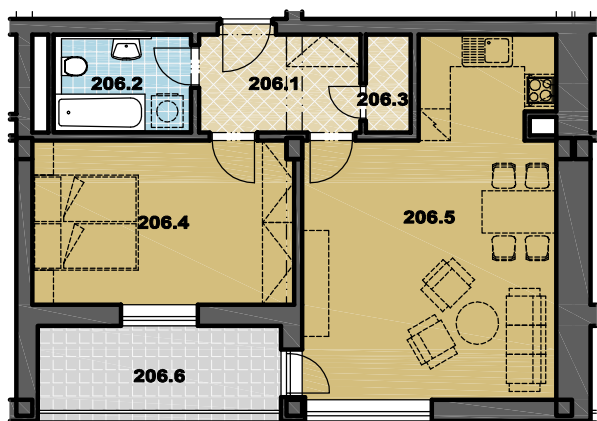

Developer a prodejce:

HEXADOM

S POL. S R. O.

BYTOVÝ DŮM POD HRÁZÍ ČESKÝ KRUMLOV

byt č. 206
2+KK

umístění ve 2.NP

LEGENDA MÍSTNOSTÍ

206.1	PŘEDSÍŇ	5,7 m ²
206.2	KOUPELNA + WC	4,9 m ²
206.3	KOMORA	1,6 m ²
206.4	POKOJ	15,3 m ²
206.5	OBÝVACÍ POKOJ + KUCHYŇSKÝ KOUT	28,5 m ²
CELKOVÁ PLOCHA		56,0 m ²
206.6	LOGGIE	8,3 m ²

NAVROVANÉ UMÍSTĚNÍ NÁBYTKU, VESTAVĚNÝCH SKŘÍNÍ A KUCHYŇSKÉ LINKY JE POUZE ORIENTAČNÍ A NENÍ ZAHRNUTO V CENĚ