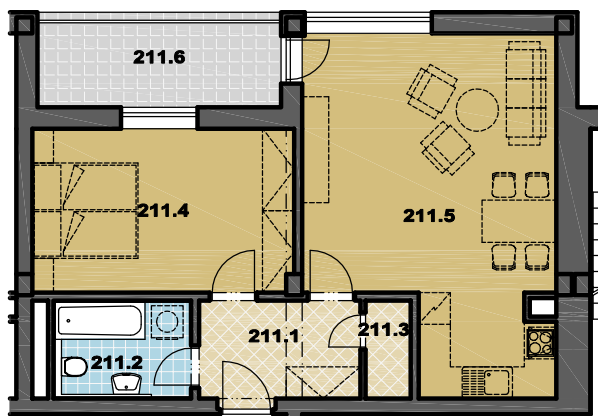

Developer a prodejce:

HEXADOM

S POL. S R. O.

BYTOVÝ DŮM POD HRÁZÍ ČESKÝ KRUMLOV

byt č. 211
2+KK

umístění ve 2.NP

LEGENDA MÍSTNOSTÍ

211.1	PŘEDSÍŇ	5,7 m2
211.2	KOUPELNA + WC	4,9 m2
211.3	KOMORA	1,6 m2
211.4	POKOJ	15,3 m2
211.5	OBÝVACÍ POKOJ + KUCHYŇSKÝ KOUT	28,5 m2
CELKOVÁ PLOCHA		56,0 m2
211.6	LOGGIE	8,3 m2

NAVROVANÉ UMÍSTĚNÍ NÁBYTKU, VESTAVĚNÝCH SKŘÍNÍ A KUCHYŇSKÉ LINKY JE POUZE ORIENTAČNÍ A NENÍ ZAHRNUTO V CENĚ