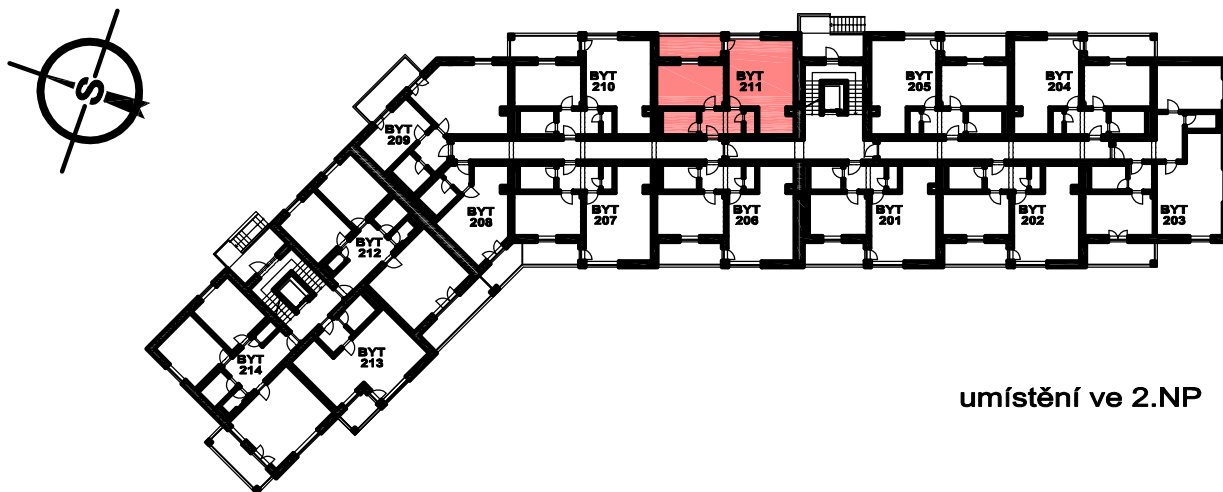

Developer a prodejce:

HEXADOM

S POL. S R. O.

BYTOVÝ DŮM POD HRÁZÍ ČESKÝ KRUMLOV

byt č. 211
2+KK

umístění ve 2.NP

LEGENDA MÍSTNOSTÍ

211.1	PŘEDSÍŇ	5,7 m2
211.2	KOUPELNA + WC	4,9 m2
211.3	KOMORA	1,6 m2
211.4	POKOJ	15,3 m2
211.5	OBÝVACÍ POKOJ + KUCHYŇSKÝ KOUT	28,5 m2
CELKOVÁ PLOCHA		56,0 m2
211.6	LOGGIE	8,3 m2

NAVROVANÉ UMÍSTĚNÍ NÁBYTKU, VESTAVĚNÝCH SKŘÍNÍ A KUCHYŇSKÉ LINKY JE POUZE ORIENTAČNÍ A NENÍ ZAHRNUTO V CENĚ