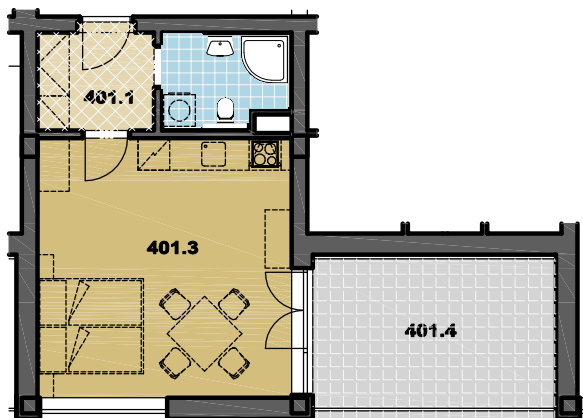

Developer a prodejce:

HEXADOM

SPOL. S R. O.

BYTOVÝ DŮM POD HRÁZÍ ČESKÝ KRUMLOV

byt č. 401
1+KK

umístění ve 4.NP

LEGENDA MÍSTNOSTÍ

401.1	PŘEDSÍŇ	4,1 m ²
401.2	KOUPELNA + WC	3,9 m ²
401.3	OBÝVACÍ POKOJ + KUCHYŇSKÝ KOUT	23,6 m ²
CELKOVÁ PLOCHA		31,6 m ²
401.4	TERASA	14,0 m ²

NAVROVANÉ UMÍSTĚNÍ NÁBYTKU, VESTAVĚNÝCH SKŘÍNÍ A KUCHYŇSKÉ LINKY JE POUZE ORIENTAČNÍ A NENÍ ZAHNUTO V CENĚ

0 5m