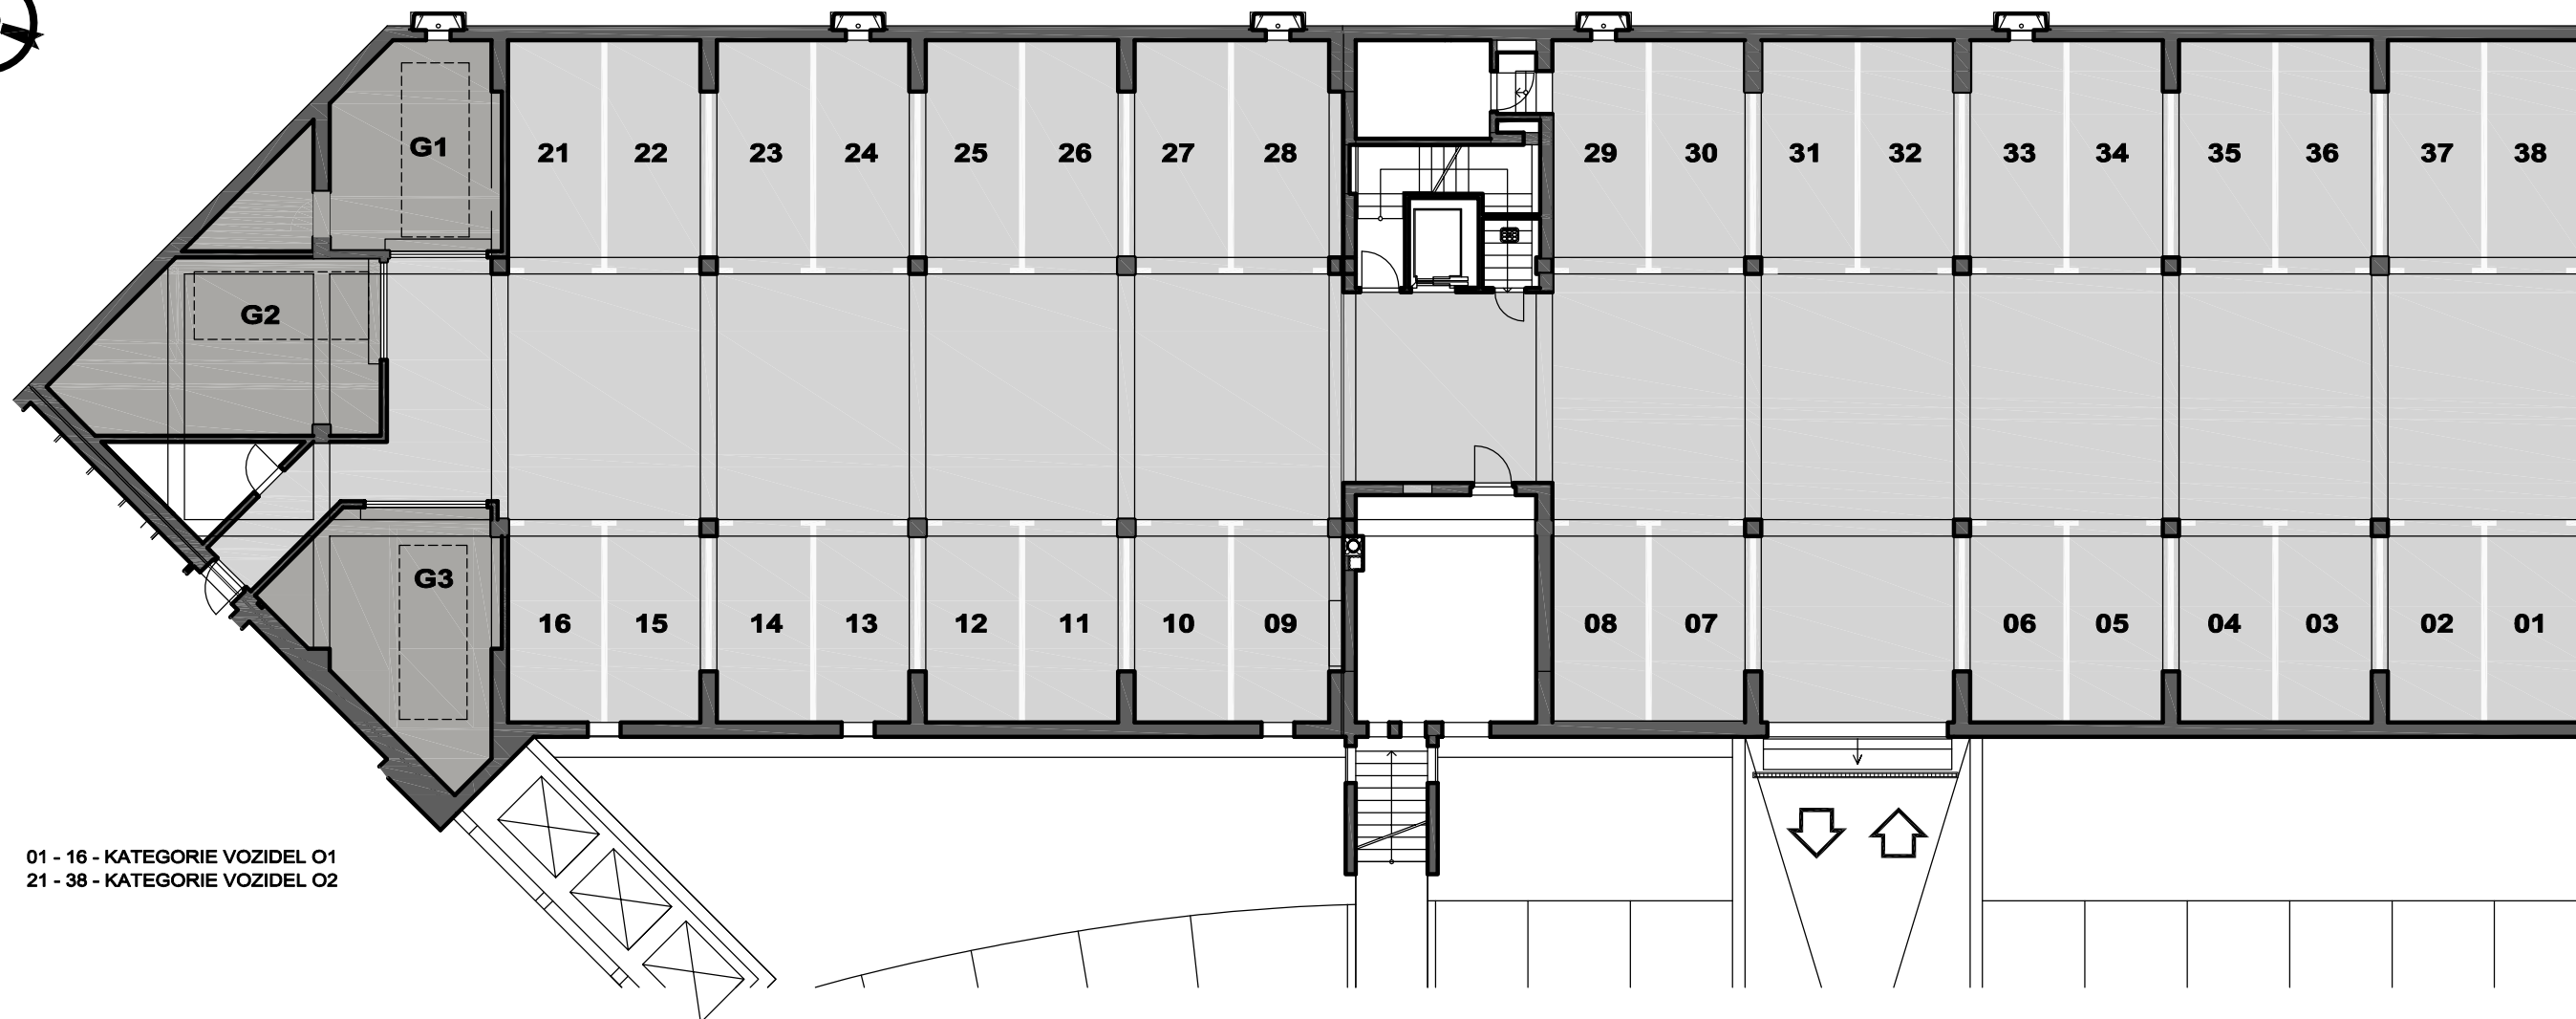

Developer a prodejce:

HEXADOM

SPOL. S R. O.

BYTOVÝ DŮM POD HRÁZÍ ČESKÝ KRUMLOV

1.PP hromadné garáže schematický náčrt

01 - 16 - KATEGORIE VOZIDEL O1
21 - 38 - KATEGORIE VOZIDEL O2

0 5m